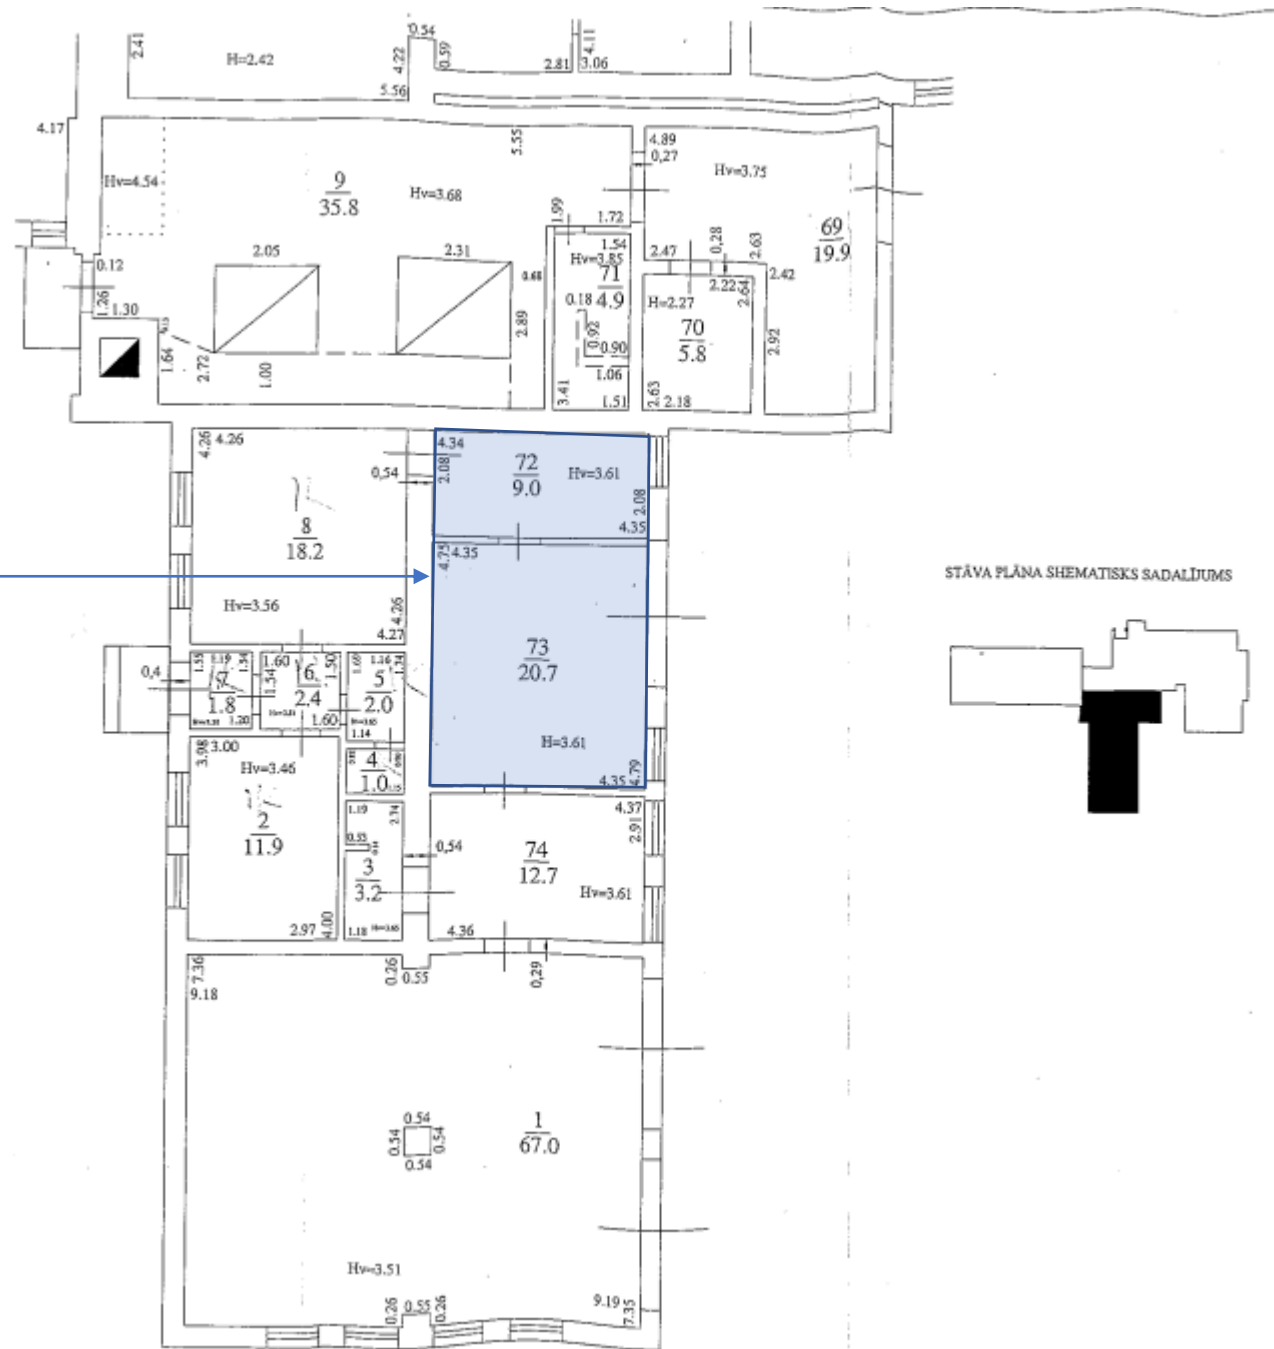

# Valmiera, Leona Paegles iela 9

1.stāvs

Telpas Nr.72-73, ar kopējo platību 29,7 m<sup>2</sup>

STĀVA PLĀNA SHEMATISKS SADALĪJUMS